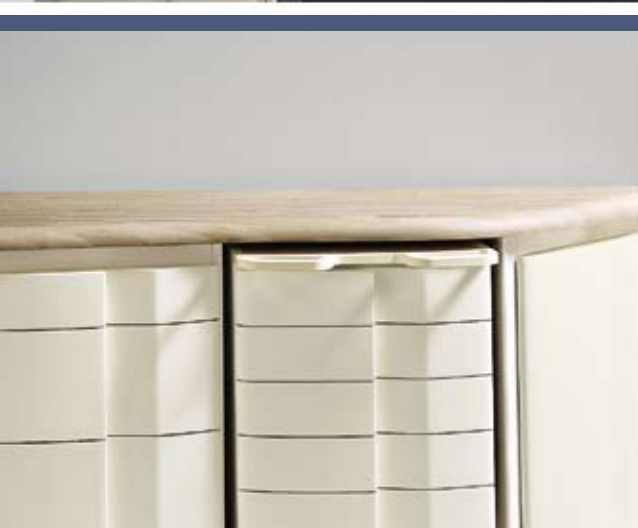

ЛИНИЯ D

Инновационная передняя панель со встроенной ручкой значительно облегчает ежедневную уборку. Серия Deco предлагает широкий ассортимент модулей и аксессуаров, отвечающих любым вашим пожеланиям.

Серия **DECO**