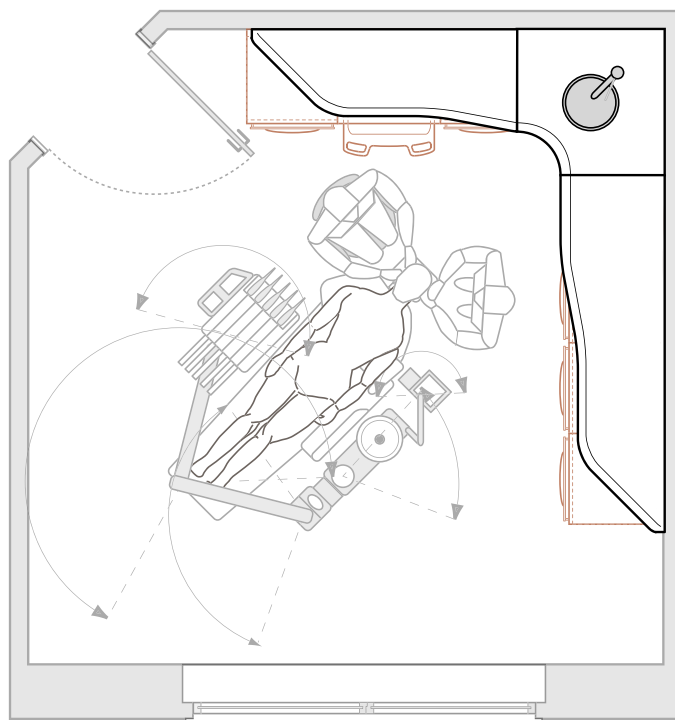

Серия DECO позволяет оптимизировать пространство вашего стоматологического кабинета. Это действительно инновационное решение, если сравнить с традиционными мебельными комплектами, как показано на рисунке черным и красным цветами соответственно.

М² 12,00